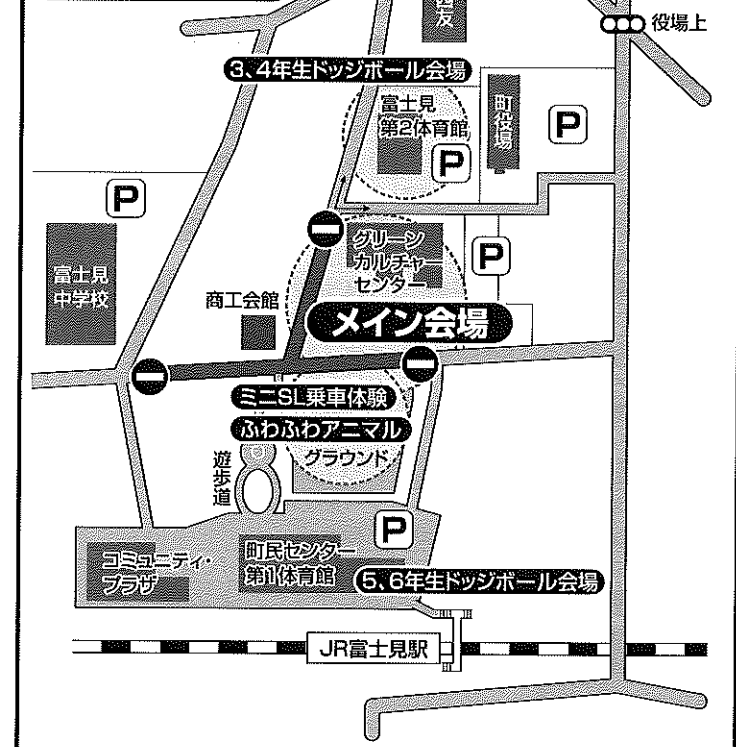

- 本部 フェイスシール無料配布
- 本部 ベットボトルキャップの回収
- 本部横 ルミカライトの販売
- ⑦ ティッシュカバー販売・バザー/もちつき
- ⑥ 富士見町特産品販売
- ④ 薪オープン実演、ポップコーン販売
- ④ ピザ販売
- ① 自衛隊の活動紹介
- ③ ハワイアン雑貨販売
- ⑤ オール電化フェア

キッズエリア

諏訪街商組合

信濃境駅前エリアイベントのご案内

午前10:00~午前11:30

富士見メイン会場 周辺のご案内

歩行者天国
正午~午後9:30まで

○歩行者天国のお知らせ○
7月26日(土)、OKKOHのために左図のように、歩行者天国(車両通行止め)となります。皆様のご協力をお願い致します。
※会場内、駐車場等のトラブルに対しては一切の責任を負いません。

商工会館

スモークハウス

消防車

WC

グラウンド出入口

キッズエリア